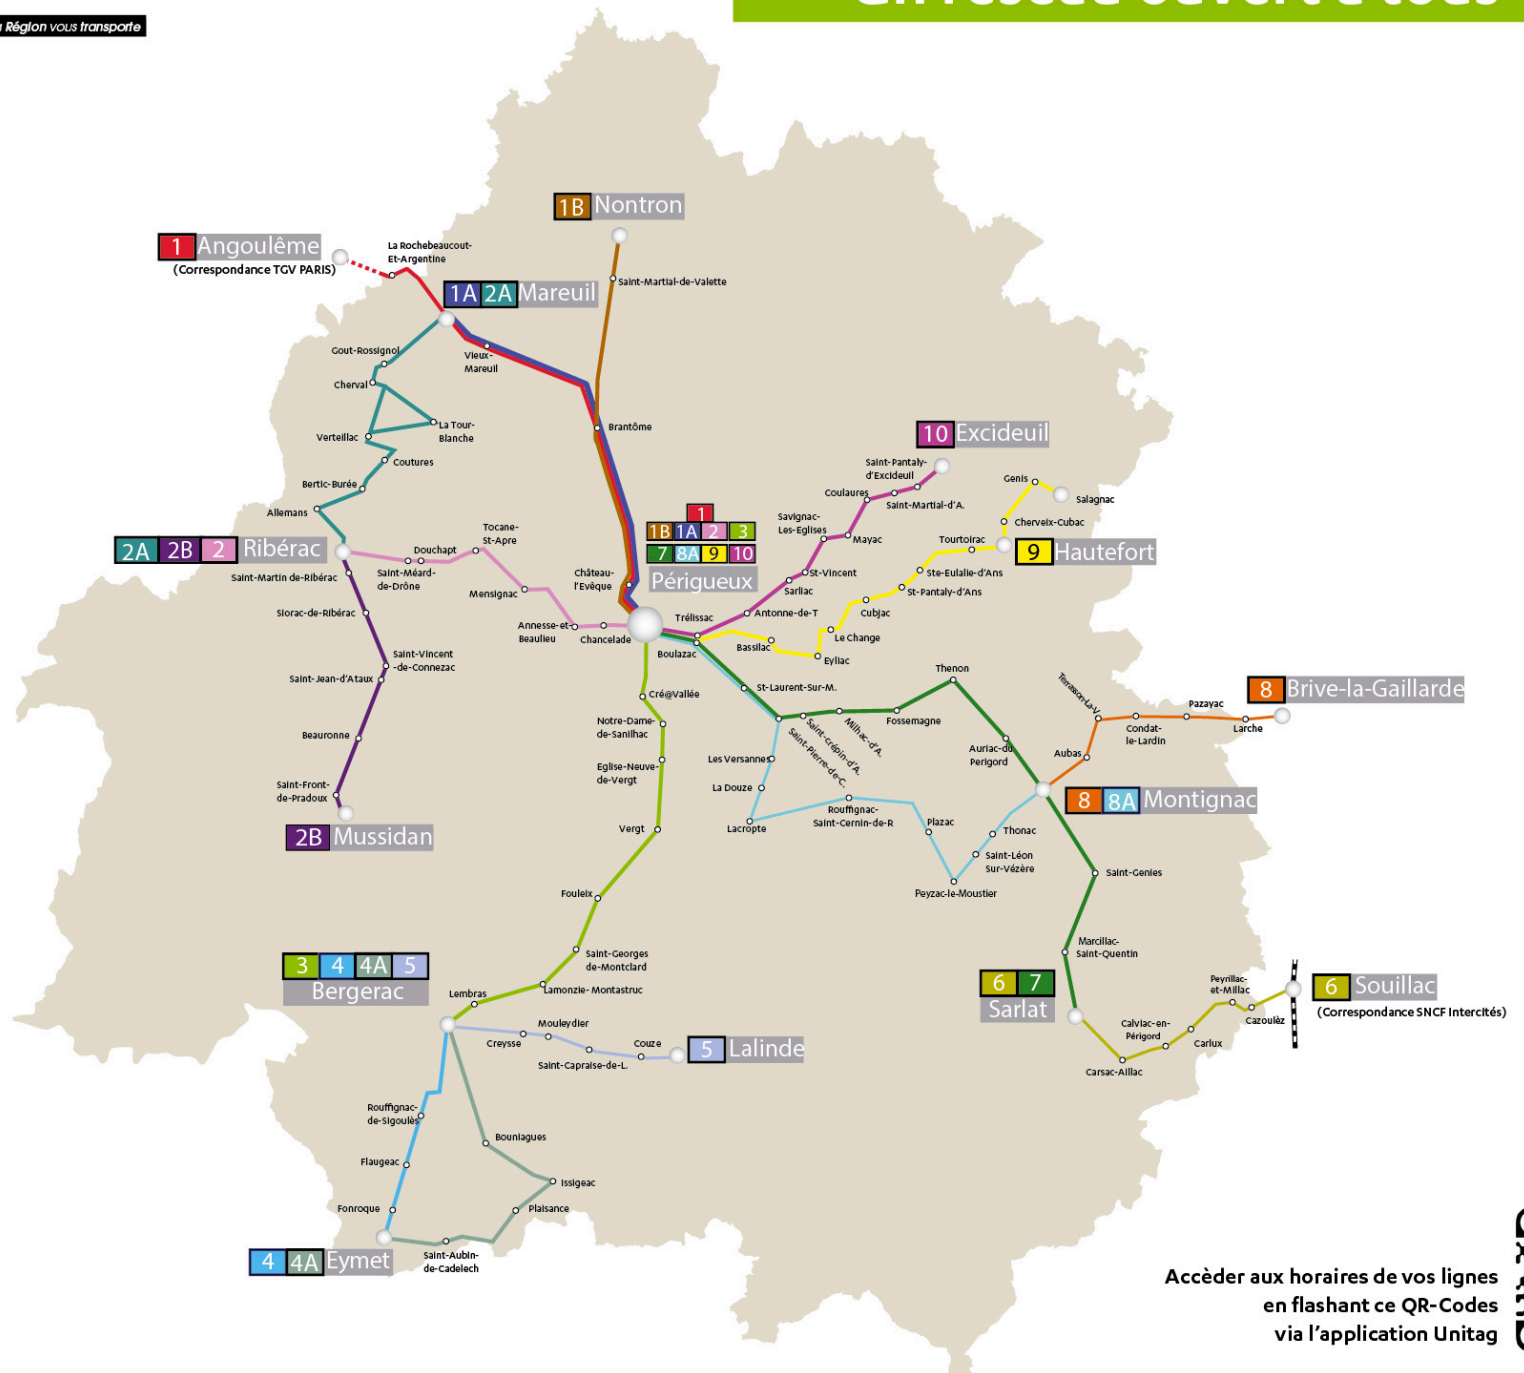

Plan du réseau de transport Transpérigord

- 1** Périgueux ↔ Angoulême
- 1A** Périgueux ↔ Mareuil
- 1B** Périgueux ↔ Brantôme - Nontron
- 2** Périgueux ↔ Ribérac
- 2A** Ribérac ↔ Mareuil
- 2B** Ribérac ↔ Mussidan
- 3** Périgueux ↔ Bergerac
- 4** Bergerac ↔ Eymet *via Rouffignac*
- 4A** Bergerac ↔ Eymet *via Issigeac*
- 5** Bergerac ↔ Lalinde
- 6** Sarlat ↔ Souillac
- 7** Périgueux ↔ Sarlat
- 8** Brive ↔ Montignac
- 8A** Périgueux ↔ Montignac
- 9** Périgueux ↔ Hautefort
- 10** Périgueux ↔ Excideuil

Accéder aux horaires de vos lignes
en flashant ce QR-Codes
via l'application Unitag